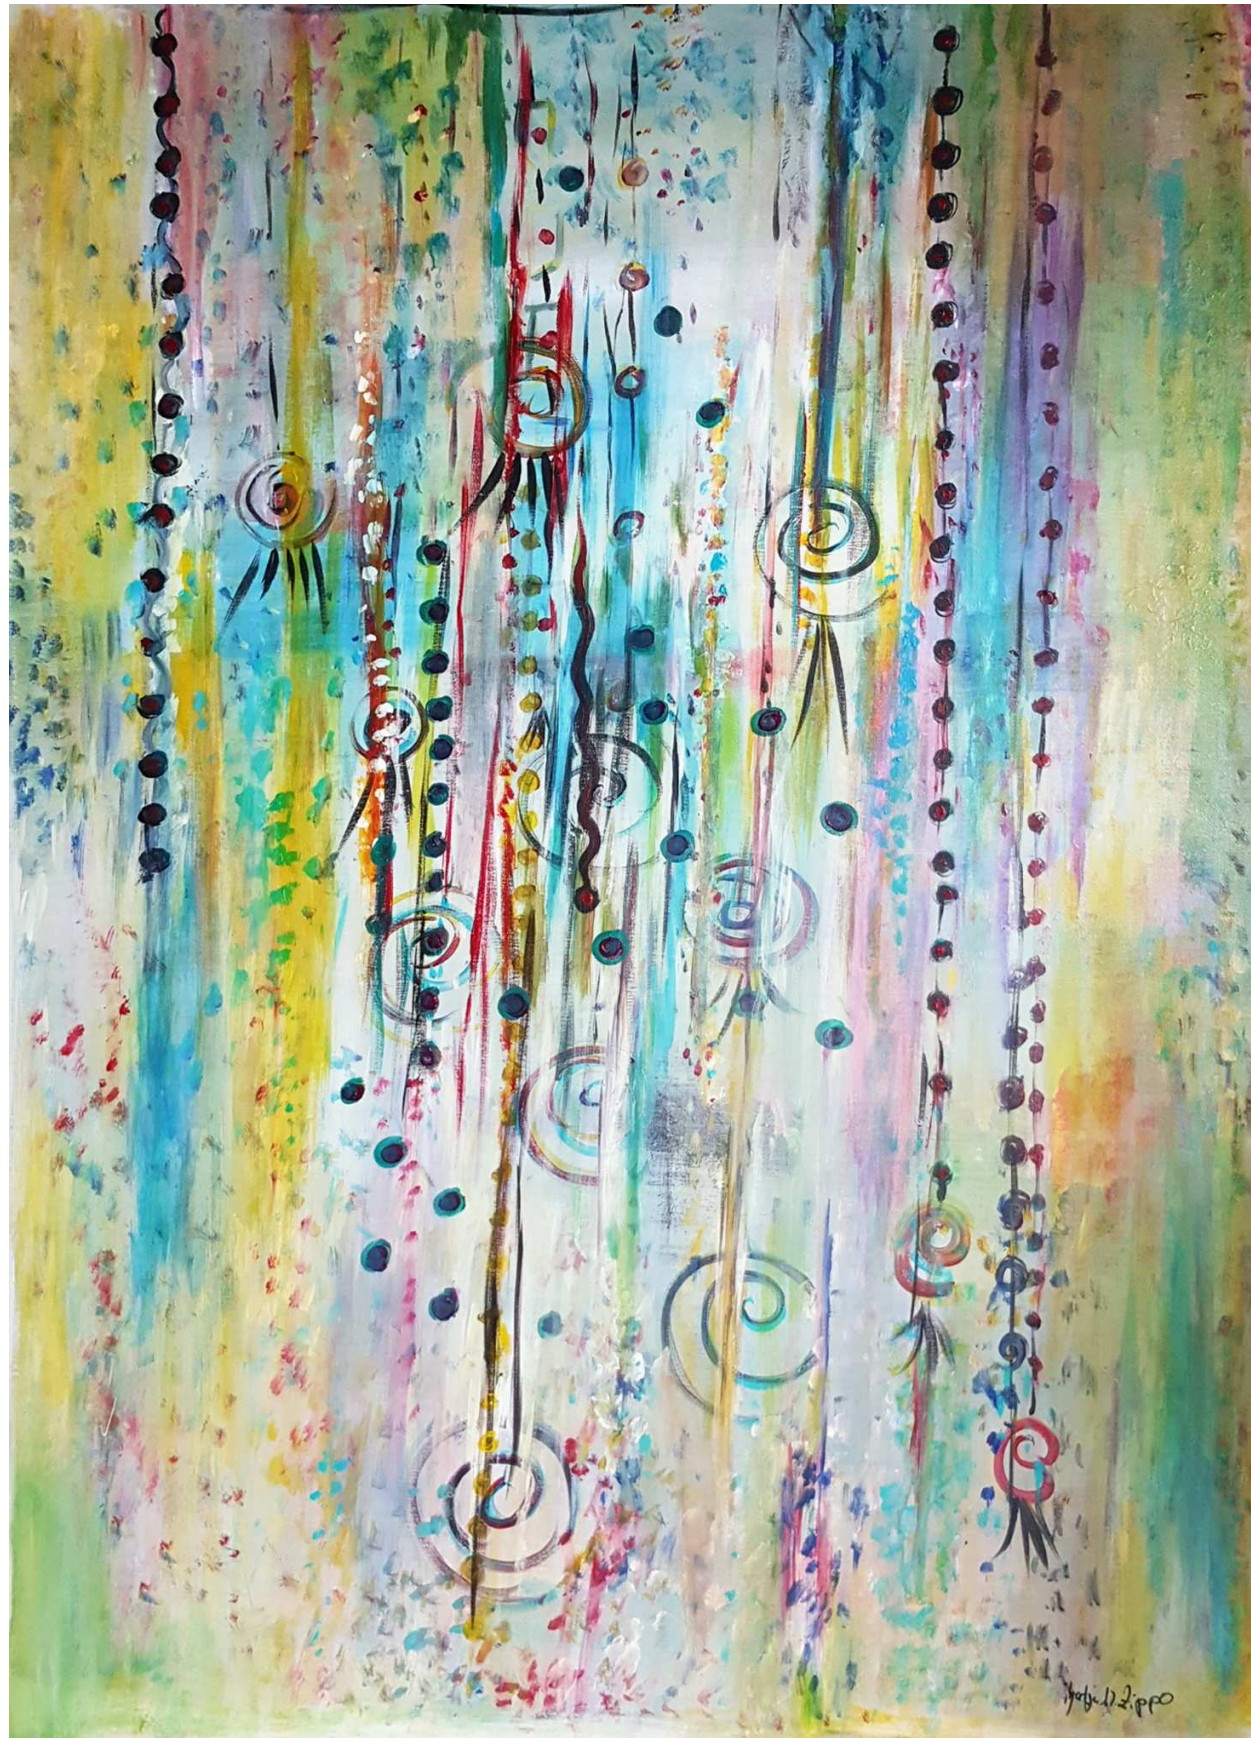

galerie m beck | seit 1967

Katja M Zippo

Malerei

5.4. – 30.4.2019

Opening Reception FR 5.4.2019 18 – 20 Uhr

Öffnungszeiten
Dienstag – Freitag 11 – 18 Uhr
sowie jederzeit nach vorheriger Vereinbarung

comebeck ltd .ca